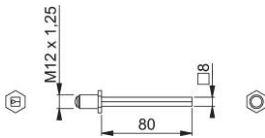

Productinformatieblad

STI-PRF-FDW-M12

HOPPE vast/draaibare profielwisselstift:

- Gemaakt van staal
- Uitsluitend voor knopschilden en wisselgarnituren met knop

Bestelnummer	6078810
EAN-code	4012789251104
Land van herkomst	Duitsland
Goederen tariefnr.	83024110
Materiaal	staal
Stiftafmeting	8 mm
Lengte stiftvoorstand	
Stiftlengte	80 mm
Schroefdraad	M12x1,25
Kleur	gegalvaniseerd
Assortiment	Service assortiment
Pakeenheid	1
Overdoos	10