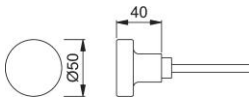

Produktdatenblatt

duraplus[®]

58

HOPPE-Aluminium-Knopf-Stiftteil für Wohnungsabschluss-Türen:

- Lagerung: Knopf lose
- Verbindung: HOPPE-Profilstift

| | |
|-----------------------|------------------------------|
| Artikelnummer | 6056485 |
| EAN-Code | 4012789022964 |
| Herkunftsland | Deutschland |
| Warentarifnummer | 83024110 |
| Türdicke | 25-48 mm |
| Vierkantmaß | 8 mm |
| Stiftlänge vorstehend | |
| Führung | Ø18 mm |
| Farbe | F2 Aluminium neusilberfarben |
| Sortiment | Kern-Sortiment |
| Packeinheit | 2 |
| Karton | 12 |