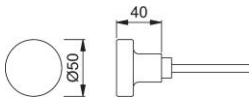

Produktdatenblatt

duraplus[®]

58

HOPPE-Aluminium-Knopf-Stiftteil für Wohnungsabschluss-Türen:

- Lagerung: Knopf lose
- Verbindung: HOPPE-Profilstift

Artikelnummer	6056485
EAN-Code	4012789022964
Herkunftsland	Deutschland
Warentarifnummer	83024110
Türdicke	25-48 mm
Vierkantmaß	8 mm
Stiftlänge vorstehend	
Führung	Ø18 mm
Farbe	F2 Aluminium neusilberfarben
Sortiment	Kern-Sortiment
Packeinheit	2
Karton	12