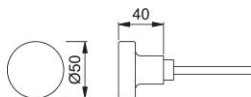

# Productinformatieblad

**duraplus®**

58

HOPPE aluminium knopstiftdeel voor toegangsdeuren:

- Lagering: knop los
- Verbinding: HOPPE profielstift

Bestelnummer	6056477
EAN-code	4012789198119
Land van herkomst	Duitsland
Goederen tariefnr.	83024110
Deurdikte	25-48 mm
Stiftafmeting	8 mm
Lengte stiftvoorstand	
Lager	Ø18 mm
Kleur	F1 aluminium zilverkleurig
Assortiment	Core assortiment
Pakeenheid	2
Overdoos	12