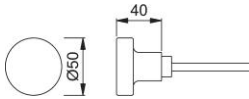

# Produktdatenblatt

**duraplus**

58

HOPPE-Aluminium-Knopf-Stiftteil für Wohnungsabschluss-Türen:

- Lagerung: Knopf lose
- Verbindung: HOPPE-Profilstift (Loch-/Lochteil)

Artikelnummer	6056477
EAN-Code	4012789198119
Herkunftsland	Deutschland
Warentarifnummer	83024110
Material	Aluminium
Türdicke	25-48 mm
Vierkantmaß	8 mm
Stiftlänge vorstehend	
Führung	Ø18 mm
Farbe	F1 Aluminium silberfarben
Sortiment	Kern-Sortiment
Packeinheit	2
Karton	12