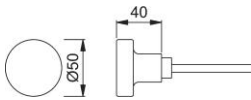

Produktdatenblatt

duraplus®

58

HOPPE-Aluminium-Knopf-Stiftteil für Wohnungsabschluss-Türen:

- Lagerung: Knopf lose
- Verbindung: HOPPE-Profilstift

Artikelnummer	6056477
EAN-Code	4012789198119
Herkunftsland	Deutschland
Warentarifnummer	83024110
Türdicke	25-48 mm
Vierkantmaß	8 mm
Stiftlänge vorstehend	
Führung	Ø18 mm
Farbe	F1 Aluminium silberfarben
Sortiment	Kern-Sortiment
Packeinheit	2
Karton	12