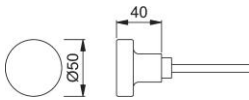

Produktdatenblatt

duraplus®

58

HOPPE-Aluminium-Knopf-Stiftteil für Wohnungsabschluss-Türen:

- Lagerung: Knopf lose
- Verbindung: HOPPE-Profilstift

Artikelnummer	6056477
EAN-Code	4012789198119
Herkunftsland	Deutschland
Warentarifnummer	83024110
Türdicke	25-48 mm
Vierkantmaß	8 mm
Stiftlänge vorstehend	
Führung	Ø18 mm
Farbe	F1 Aluminium silberfarben
Sortiment	Kern-Sortiment
Packeinheit	2
Karton	12