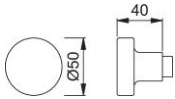

# Productinformatieblad

**duraplus**

58

HOPPE aluminium knopgatdeel voor woningtoegangsdeuren:

- Lagering: knop los
- Verbinding: voor HOPPE profielstift

Bestelnummer	6056436
EAN-code	4012789022933
Land van herkomst	Italië
Goederen tariefnr.	83024110
Materiaal	aluminium
Deurdikte	
Stiftafmeting	8 mm
Lengte stiftvoorstand	
Lager	Ø18 mm
Kleur	F1 aluminium zilverkleurig
Assortiment	Core assortiment
Pakeenheid	2
Overdoos	12