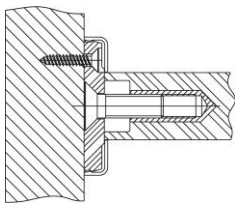

Ficha técnica de producto

BS-BG-S-2

Sistema de fijación HOPPE S-2 M8 para manillones:

- Para fijación unilateral de manillones 5040 con roseta en puertas de aluminio, madera y nylon

Código	605422
Código EAN	4012789360202
País de origen	Italia
Código NC	83024110
Material	Accesorios
Tipo	S-2-M8
Acabado	F1 Aluminio color plata
Gama	Gama básica
Caja del producto	1
Embalaje de transporte	10