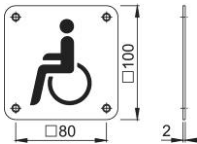

Ficha técnica de producto

E665

Placa informativa HOPPE, de acero inoxidable:

- Con pictograma
- Fijación: visible, tornillos multiuso

Código	605279
Código EAN	4012789431636
País de origen	Alemania
Código NC	83100000
Material	Inox
Acabado	F69 Acero inox. mate
Gama	Gama de servicio
Caja del producto	5
Embalaje de transporte	30