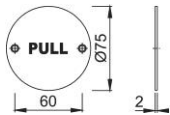

Scheda tecnica

E663

Pittogramma HOPPE in acciaio inox:

- con descrizione
- fissaggio: visibile, viti multiuso

Codice articolo	605217
Rif. prodotto	AR308-PULL-SSS
Codice EAN	5051358053793
Paese d'origine	Cina
Codice NC	83100000
Finitura	F69 acciaio inox satinato
Assortimento	Assortimento ARRONE
Confezione	50
Imballo	300