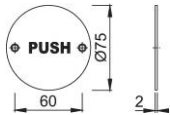

# Ficha técnica de producto

E663

Placa informativa HOPPE, de acero inoxidable:

- Con inscripción
- Fijación: visible, tornillos multiuso

|                        |                      |
|------------------------|----------------------|
| Código                 | 605200               |
| Ref. producto          | AR308-PUSH-SSS       |
| Código EAN             | 5051358053816        |
| País de origen         | China                |
| Código NC              | 83100000             |
| Color                  | F69 Acero inox. mate |
| Gama                   | ARRONE               |
| Caja del producto      | 50                   |
| Embalaje de transporte | 300                  |