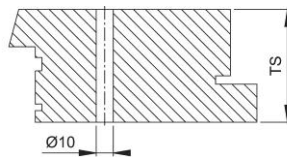

Karta techniczna produktu

BS-BG-5

System mocowania pochwyty HOPPE Nr 5:

- do obustronnego mocowania na drzwiach z aluminium, drewna i PCV

Numer artykułu	600168
Kod EAN	4012789309874
Kraj pochodzenia	Niemcy
Taryfa towarowa	83024110
Materiał	dodatki
Grubość drzwi	37-47 mm
Typ	BS-501/B (dla obustr. mocowania lub dla pochwyty z \varnothing 25, 30, 34 mm)
Kolor	
Sortyment	Asortyment serwisowy
Jednostka pakowania	1
Karton	10

profil aluminiowy

profil drewniany

profil z tworzywa