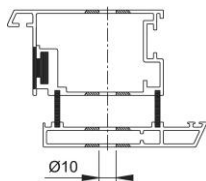

Karta techniczna produktu

BS-BG-5

System mocowania pochwyty HOPPE Nr 5:

- do obustronnego mocowania na drzwiach z aluminium, drewna i PCV

Numer artykułu	600168
Kod EAN	4012789309874
Kraj pochodzenia	Niemcy
Taryfa towarowa	83024110
Materiał	dodatki
Grubość drzwi	37-47 mm
Typ	BS-501/B (dla obustr. mocowania lub dla pochwyty z \varnothing 25, 30, 34 mm)
Kolor	
Sortyment	Asortyment serwisowy
Jednostka pakowania	1
Karton	10

profil aluminiowy

profil drewniany

profil z tworzywa