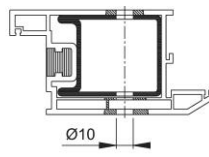

Karta techniczna produktu

BS-BG-5

System mocowania pochwyty HOPPE Nr 5:

- do obustronnego mocowania na drzwiach z aluminium, drewna i PCV

Numer artykułu	600168
Kod EAN	4012789309874
Kraj pochodzenia	Niemcy
Taryfa towarowa	83024110
Materiał	dodatki
Grubość drzwi	37-47 mm
Typ	BS-501/B (dla obustr. mocowania lub dla pochwyty z \varnothing 25, 30, 34 mm)
Kolor	
Sortyment	Asortyment serwisowy
Jednostka pakowania	1
Karton	10

profil aluminiowy

profil drewniany

profil z tworzywa