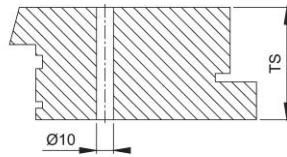

Produktdatenblatt

BS-BG-5

HOPPE-Bügelgriff-Befestigungs-System-Nr. 5:

- für paarweise Befestigung an Aluminium-, Holz- und Kunststoffüren

Artikelnummer	600168
EAN-Code	4012789309874
Herkunftsland	Deutschland
Warentarifnummer	83024110
Material	Zubehör
Türdicke	37-47 mm
Typ	BS-501/B (für paarweise Befestigung bzw. für Bügelgriffe mit einem Ø von 25, 30 o. 34 mm)
Farbe	
Sortiment	Service-Sortiment
Packeinheit	1
Karton	10

Aluminium-Profil

Holz-Profil

Kunststoff-Profil