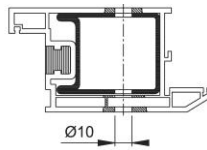

Produktdatenblatt

BS-BG-5

HOPPE-Bügelgriff-Befestigungs-System-Nr. 5:

- für paarweise Befestigung an Aluminium-, Holz- und Kunststoffüren

Artikelnummer	600168
EAN-Code	4012789309874
Herkunftsland	Deutschland
Warentarifnummer	83024110
Material	Zubehör
Türdicke	37-47 mm
Typ	BS-501/B (für paarweise Befestigung bzw. für Bügelgriffe mit einem Ø von 25, 30 o. 34 mm)
Farbe	
Sortiment	Service-Sortiment
Packeinheit	1
Karton	10

Aluminium-Profil

Holz-Profil

Kunststoff-Profil