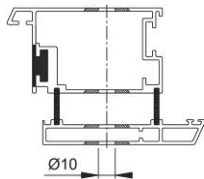

Produktdatenblatt

BS-BG-5

HOPPE-Bügelgriff-Befestigungs-System-Nr. 5:

- für paarweise Befestigung an Aluminium-, Holz- und Kunststoffüren

Artikelnummer	600168
EAN-Code	4012789309874
Herkunftsland	Deutschland
Warentarifnummer	83024110
Material	Zubehör
Türdicke	37-47 mm
Typ	BS-501/B (für paarweise Befestigung bzw. für Bügelgriffe mit einem Ø von 25, 30 o. 34 mm)
Farbe	
Sortiment	Service-Sortiment
Packeinheit	1
Karton	10

Aluminium-Profil

Holz-Profil

Kunststoff-Profil