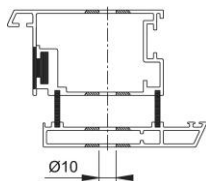

Technický list výrobku

BS-BG-5

Upevňovací systém model č. 5:

- pro oboustranné upevnění na hliníkových, dřevěných a plastových dveřích

Objednací číslo	600168
Kód EAN	4012789309874
Země původu	Německo
Tarif zboží / sazebník	83024110
Materiál	Příslušenství
Tloušťka dveří	37-47 mm
Typ	BS-501/B (pro oboustranné upevnění popř. pro madla o Ø 25, 30 nebo 34 mm)

Barva	
Sortiment	servisní sortiment
Balící jednotka	1
Kartón	10

hliníkový profil

dřevěný profil

plastový profil