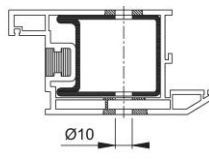

Technický list výrobku

BS-BG-5

Upevňovací systém model č. 5:

- pro oboustranné upevnění na hliníkových, dřevěných a plastových dveřích

Objednací číslo	600168
Kód EAN	4012789309874
Země původu	Německo
Tarif zboží / sazebník	83024110
Materiál	Příslušenství
Tloušťka dveří	37-47 mm
Typ	BS-501/B (pro oboustranné upevnění popř. pro madla o Ø 25, 30 nebo 34 mm)

Barva	
Sortiment	servisní sortiment
Balící jednotka	1
Kartón	10

hliníkový profil

dřevěný profil

plastový profil