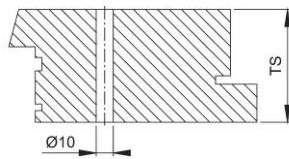

Technický list výrobku

BS-BG-5

Upevňovací systém model č. 5:

- pro oboustranné upevnění na hliníkových, dřevěných a plastových dveřích

Objednací číslo	600168
Kód EAN	4012789309874
Země původu	Německo
Tarif zboží / sazebník	83024110
Materiál	Příslušenství
Tloušťka dveří	37-47 mm
Typ	BS-501/B (pro oboustranné upevnění popř. pro madla o Ø 25, 30 nebo 34 mm)

Barva	
Sortiment	servisní sortiment
Balící jednotka	1
Kartón	10

hliníkový profil

dřevěný profil

plastový profil