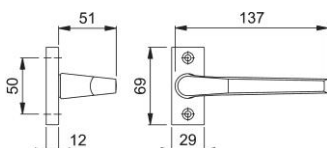

## Frankfurt

117GF/22

**duranorm**<sup>®</sup>

Garniture HOPPE en aluminium sur rosaces, sans rosace de clé, pour porte à profil :

- Assemblage : poignées déportées monobloc, bagues de guidage sans entretien
- Liaison : carré profilé HOPPE
- Fixation : visible, pour vis universelles

N° d'article	580033
Code EAN	4012789024500
Pays d'origine	Allemagne
Code NC	83024110
Epaisseur de porte	50-69 mm
Epaisseur du carré	8 mm
Longueur du carré	
Vis	sans vis
Couleur	F1-4 aluminium aspect argent mat
Gamme	Cœur de gamme
Emballage unitaire	5
Carton	20