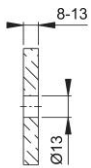

# Karta techniczna produktu

BS-BG-7

System mocowania pochwytu HOPPE Nr 7:

- do obustronnego mocowania na drzwiach szklanych

**drzwi szklane**

Numer artykułu	573585
Kod EAN	4012789311563
Kraj pochodzenia	Niemcy
Taryfa towarowa	83024110
Materiał	metal
Grubość drzwi	8-13 mm
Typ	BS-701/B (dla obustr. mocowania lub dla pochwytów z Ø 25, 30 , 34 mm)
Kolor	chrom
Sortyment	Asortyment serwisowy
Jednostka pakowania	1
Karton	10