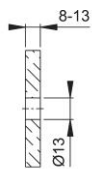

Código	573585
Código EAN	4012789311563
País de origen	Alemania
Código NC	83024110
Material	Accesorios
Espesor puerta	8-13 mm
Tipo	BS-701/B (fijación bi-lateral)
Acabado	
Gama	Gama de servicio
Caja del producto	1
Embalaje de transporte	10

Sistema de fijación HOPPE n° 7 para manillones:

- Para fijación por parejas en puertas de cristal