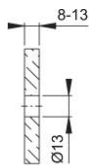

# Produktdatenblatt

BS-BG-7

Artikelnummer	573585
EAN-Code	4012789311563
Herkunftsland	Deutschland
Warentarifnummer	83024110
Material	Zubehör
Türdicke	8-13 mm
Typ	BS-701/B (für paarweise Befestigung bzw. für Bügelgriffe mit einem Ø von 25, 30 o. 34 mm)

HOPPE-Bügelgriff-Befestigungs-System-Nr. 7:

- für paarweise Befestigung an Glastüren

Farbe	
Packeinheit	1
Karton	10

**Glastür**