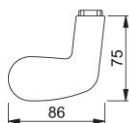

# Productinformatieblad

**duraplus®**

33

HOPPE aluminium knopgatdeel voor toegangsdeuren:

- Lagering: verkropte knop los
- Verbinding: voor HOPPE profielstiften

Bestelnummer	565467
EAN-code	4012789094947
Land van herkomst	Italië
Goederen tariefnr.	83024110
Deurdikte	
Stiftafmeting	8 mm
Lengte stiftvoorstand	
Lager	Ø18 mm
Kleur	F1 aluminium zilverkleurig
Assortiment	Core assortiment
Pakeenheid	2
Overdoos	12