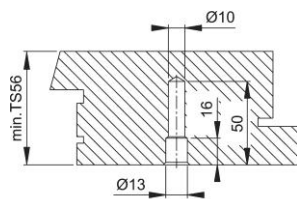

Karta techniczna produktu

BS-BG-2

System mocowania pochwyty HOPPE Nr 2:

- do jednostronnego mocowania na drzwiach drewnianych

profil drewniany

Numer artykułu	562879
Kod EAN	4012789308921
Kraj pochodzenia	Niemcy
Taryfa towarowa	83024110
Materiał	odpowiedzi
Grubość drzwi	
Typ	BS-201/B (dla jednostr. mocowania lub dla pochwyty z Ø 25, 30, 34 mm)
Kolor	
Sortyment	Asortyment serwisowy
Jednostka pakowania	1
Karton	10