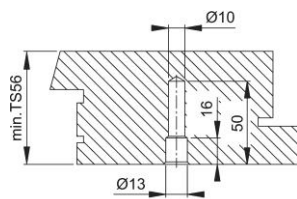

# Ficha técnica de producto

BS-BG-2

Sistema de fijación HOPPE n° 2 para manillones:

- Para fijación unilateral en puertas de madera

**perfil de madera**

Código	562879
Código EAN	4012789308921
País de origen	Alemania
Código NC	83024110
Material	Accesorios
Espesor puerta	
Tipo	BS-201/B (fijación unilateral)
Acabado	
Gama	Gama de servicio
Caja del producto	1
Embalaje de transporte	10