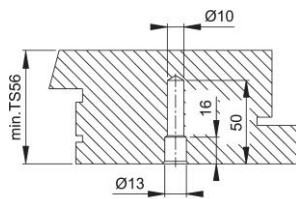

Technický list výrobku

BS-BG-2

Upevňovací systém model č.2:

- pro jednostranné upevnění na dřevěných dveřích

dřevěný profil

Objednací číslo	562879
Kód EAN	4012789308921
Země původu	Německo
Tarif zboží / sazebník	83024110
Materiál	Příslušenství
Tloušťka dveří	
Typ	BS-201/B (pro jednostranné upevnění popř. pro madla o Ø 25, 30 nebo 34 mm)
Barva	
Sortiment	servisní sortiment
Balící jednotka	1
Kartón	10