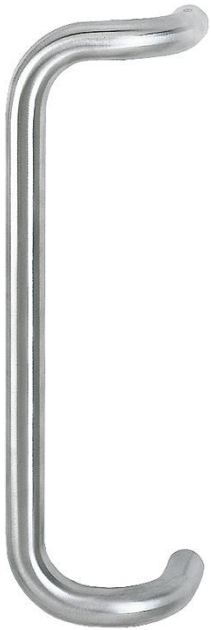

# Produktdatablad

**duraplus**<sup>®</sup>

E5100

Artikelnummer	556090
EAN-kod	4012789308228
Ursprungsland	Tyskland
Tariffnummer på produkt	83024110
Dörrtjocklek	
Draghandtagets diameter/tvärsnitt	25 mm
Fastsättningsavstånd	350 mm
Färg	F69 Rostfritt stål matt
Sortiment	kärnsortiment
Förpackningsenhet	1
Kartong	5

HOPPE-draghandtag i rostfritt stål, böjd U-form:

- Montering: dold, draghandtagsfästsystem nr 11