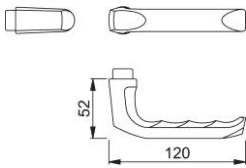

Productinformatieblad

London

113

duraplus

HOPPE aluminium paar deurkrukken voor binnendeuren:

- Verbinding: HOPPE profielstift (stift-/gatdeel)
- Kraag: voor losse lagering

Bestelnummer	553709
EAN-code	4012789236910
Land van herkomst	Italië
Goederen tariefnr.	83024110
Materiaal	aluminium
Deurdikte	30-49 mm
Stiftafmeting	8 mm
Lengte stiftvoorstand	
Lager	Ø18 mm, 5,8 mm krukhalslengte
Kleur	F2 aluminium nieuw- zilverkleurig
Assortiment	Core assortiment
Pakeenheid	5
Overdoos	50