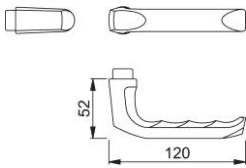

## London

113

**duraplus**

HOPPE aluminium paar deurkrukken voor binnendeuren:

- Verbinding: HOPPE profielstift (stift-/gatdeel)
- Kraag: voor losse lagering

Bestelnummer	550180
EAN-code	4012789267761
Land van herkomst	Italië
Goederen tariefnr.	83024110
Materiaal	aluminium
Deurdikte	30-49 mm
Stiftafmeting	8 mm
Lengte stiftvoorstand	
Lager	Ø18 mm, 5,8 mm krukhalslengte
Kleur	F1 aluminium zilverkleurig
Assortiment	Core assortiment
Pakeenheid	5
Overdoos	50