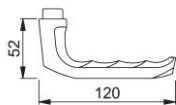

## London

113

**duraplus**<sup>®</sup>

HOPPE-Aluminium-Türgriff-Paar für Innentüren:

- Verbindung: HOPPE-Profilstift (Stift-/Lochteil)
- Bund: für Lagerung lose

Artikelnummer	550180
EAN-Code	4012789267761
Herkunftsland	Italien
Warentarifnummer	83024110
Türdicke	30-49 mm
Vierkantmaß	8 mm
Stiftlänge vorstehend	
Führung	Ø18 mm, 5,8 mm
Bundlänge	
Farbe	F1 Aluminium silberfarben
Sortiment	Kern-Sortiment
Packeinheit	5
Karton	50