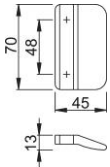

# Produktdatenblatt

K435

HOPPE-Kunststoff-Ziehgriff für Fenstertüren:

- Befestigung: verdeckt, für Mehrzweckschrauben

Artikelnummer	544301
EAN-Code	4012789288421
Herkunftsland	Italien
Warentarifnummer	39259010
Material	Kunststoff
Schrauben	ohne Schrauben
Farbe	F9003M signalweiß matt
Sortiment	Kern-Sortiment
Packeinheit	10
Karton	60