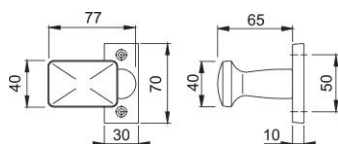

Scheda tecnica

duranorm®

52G/22

Pomolo con rosetta HOPPE in alluminio per porte a profilo:

- guida: pomolo zancato fisso
- fissaggio: visibile, per viti multiuso

Codice articolo	535095
Codice EAN	4012789099027
Paese d'origine	Germania
Codice NC	83024110
Spessore porta	
Misura quadro	
Sporgenza del quadro	
Viti	senza viti
Finitura	F9005 nero intenso
Assortimento	Assortimento base
Confezione	10
Imballo	10