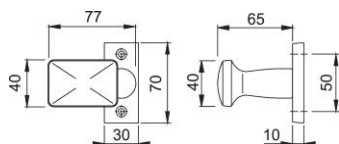

Scheda tecnica

duranorm[®]

52G/22

Pomolo con rosetta HOPPE in alluminio per porte a profilo:

- guida: pomolo zancato in versione fisso/girevole, anello di guida esente da manutenzione
- versione: quadro pieno HOPPE
- fissaggio: visibile, per viti multiuso

Codice articolo	522194
Codice EAN	4012789099003
Paese d'origine	Germania
Codice NC	83024110
Spessore porta	
Misura quadro	8 mm
Sporgenza del quadro	
Viti	senza viti
Finitura	F1 alluminio aspetto argento
Assortimento	Assortimento base
Confezione	10
Imballo	10