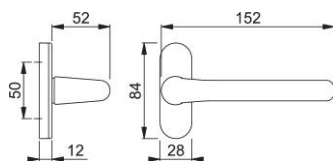

Scheda tecnica

duraplus®

155G/49

Guarnitura con rosetta senza bocchetta HOPPE in alluminio per porte a profilo:

- guida: maniglie zancate in versione fisso/girevole, molle di richiamo, anelli di guida esenti da manutenzione
- versione: quadro pieno HOPPE
- copertura: piastrina di copertura parziale
- sottocostruzione: zama
- fissaggio: coprivite, per viti multiuso

Codice articolo	521753
Codice EAN	4012789133738
Paese d'origine	Germania
Codice NC	83024110
Spessore porta	50-59 mm
Misura quadro	8 mm
Sporgenza del quadro	
Viti	senza viti
Finitura	F9005 nero intenso
Assortimento	Assortimento base
Confezione	2
Imballo	20