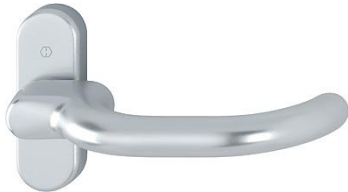

Produktdatenblatt

Paris

138G/49

duraplus[®]

Artikelnummer	521555
EAN-Code	4012789120875
Herkunftsland	Deutschland
Warentarifnummer	83024110
Türdicke	50-59 mm
Vierkantmaß	8 mm
Stiftlänge vorstehend	
Schrauben	ohne Schrauben
Farbe	F1 Aluminium silberfarben
Sortiment	Kern-Sortiment
Packeinheit	2
Karton	20

HOPPE-Aluminium-Rosetten-Türgriff-Garnitur ohne Schlüsselrosetten für Profiltüren:

- Lagerung: gekröpfte Türgriffe fest/drehbar, Rückholfedern, wartungsfreie Gleitlager
- Verbindung: HOPPE-Vollstift
- Abdeckung: Teil-Abdeckkappe
- Unterkonstruktion: Zamak
- Befestigung: verdeckt, für Mehrzweckschrauben