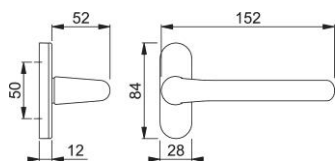

Scheda tecnica

duraplus®

155G/49

Guarnitura con rosetta senza bocchetta HOPPE in alluminio per porte a profilo:

- guida: maniglie zancate in versione fisso/girevole, molle di richiamo, anelli di guida esenti da manutenzione
- versione: quadro pieno HOPPE
- copertura: piastrina di copertura parziale
- sottocostruzione: zama
- fissaggio: coprivite, per viti multiuso

Codice articolo	520466
Codice EAN	4012789659399
Paese d'origine	Germania
Codice NC	83024110
Spessore porta	50-59 mm
Misura quadro	8 mm
Sporgenza del quadro	
Viti	senza viti
Finitura	F1 alluminio aspetto argento
Assortimento	Assortimento base
Confezione	2
Imballo	20