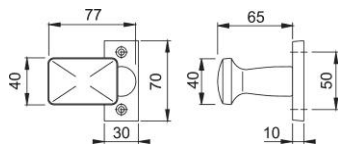

Fiche technique

duranorm

52G/22

Bouton HOPPE en aluminium sur rosaces, pour porte à profil :

- Assemblage : bouton déporté fixe
- Fixation : visible, pour vis universelles

N° d'article	519972
Code EAN	4012789098846
Pays d'origine	Allemagne
Code NC	83024110
Matière	Aluminium
Épaisseur de porte	
Épaisseur du carré	
Longueur du carré	
Vis	sans vis
Couleur	F1-4 aluminium aspect argent mat
Gamme	Cœur de gamme
Emballage unitaire	10
Carton	10