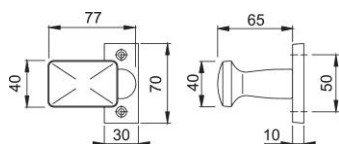

Fiche technique

duranorm[®]

52G/22

Bouton HOPPE en aluminium sur rosaces, pour porte à profil :

- Assemblage : bouton déporté fixe
- Fixation : visible, pour vis universelles

N° d'article	519972
Code EAN	4012789098846
Pays d'origine	Allemagne
Code NC	83024110
Epaisseur de porte	
Epaisseur du carré	
Longueur du carré	
Vis	sans vis
Couleur	F1-4 aluminium aspect argent mat
Gamme	Cœur de gamme
Emballage unitaire	10
Carton	10