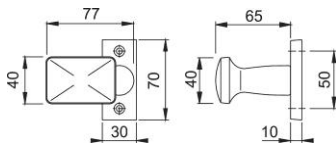

Ficha técnica de producto

duranorm

52G/22

Pomo con roseta HOPPE, de aluminio, para puertas de perfil estrecho:

- Ensamblaje: pomo desplazado fijo
- Fijación: visible, para tornillos multiuso

Código	519972
Código EAN	4012789098846
País de origen	Alemania
Código NC	83024110
Material	aluminio
Espesor puerta	
Medida cuadradillo	
Cuadradillo	
Tornillos	sin tornillos
Acabado	F1-4 Aluminio color plata mate
Gama	Gama básica
Caja del producto	10
Embalaje de transporte	10