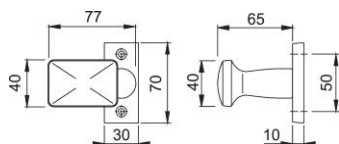

Ficha técnica de producto

duranorm[®]

52G/22

Pomo con roseta HOPPE, de aluminio, para puertas de perfil estrecho:

- Ensamblaje: pomo desplazado fijo
- Fijación: visible, para tornillos multiuso

Código	519972
Código EAN	4012789098846
País de origen	Alemania
Código NC	83024110
Espesor puerta	
Medida cuadradillo	
Cuadradillo	
Tornillos	sin tornillos
Color	F1-4 Aluminio color plata mate
Gama	Gama básica
Caja del producto	10
Embalaje de transporte	10