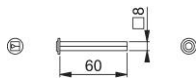

Produktdatenblatt

STI-PRF-I

HOPPE-I-Profilstift:

- aus Eisen
- für beidseitig gebohrte Außentüren, an denen z. B. ein HOPPE-Schutzbeschlag mit Griffplatte montiert wird

Artikelnummer	519217
EAN-Code	4012789062298
Herkunftsland	Deutschland
Warentarifnummer	83024110
Material	Stahl
Vierkantmaß	8 mm
Stiftlänge vorstehend	
Stiftlänge	60 mm
Farbe	verzinkt
Packeinheit	1
Karton	10