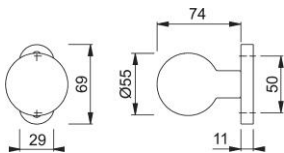

# Fiche technique

**duraplus**®

60L/20H

Bouton HOPPE en aluminium sur rosace, pour porte à profil (côté extérieur) :

- Assemblage : bouton fixe, taraudé
- Liaison : pour carrés FDW HOPPE
- Fixation : visible, pour vis universelles

N° d'article	518265
Code EAN	4012789103083
Pays d'origine	Allemagne
Code NC	83024110
Epaisseur de porte	
Epaisseur du carré	M12
Longueur du carré	
Vis	sans vis
Couleur	F1 aluminium aspect argent
Gamme	Cœur de gamme
Emballage unitaire	2
Carton	12