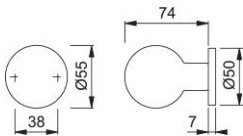

Fiche technique

duraplus

60L/11

Bouton HOPPE en aluminium sur rosace, pour porte d'entrée :

- Assemblage : bouton fixe, taraudé
- Liaison : pour carré FDW HOPPE
- Fixation : visible, pour vis universelles

N° d'article	518203
Code EAN	4012789102666
Pays d'origine	Allemagne
Code NC	83024110
Matière	Aluminium
Épaisseur de porte	
Épaisseur du carré	M12
Longueur du carré	
Vis	sans vis
Couleur	F1 aluminium aspect argent
Gamme	Cœur de gamme
Emballage unitaire	2
Carton	12