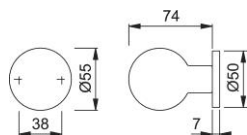

# Fiche technique

**duraplus®**

60L/11

Bouton HOPPE en aluminium sur rosace, pour porte d'entrée :

- Assemblage : bouton fixe, taraudé
- Liaison : pour carré FDW HOPPE
- Fixation : visible, par vis universelles

N° d'article	518203
Code EAN	4012789102666
Pays d'origine	Allemagne
Code NC	83024110
Epaisseur de porte	
Epaisseur du carré	M12
Longueur du carré	
Vis	sans vis
Couleur	F1 aluminium aspect argent
Gamme	Cœur de gamme
Emballage unitaire	2
Carton	12