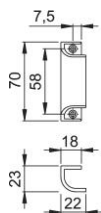

# Karta techniczna produktu

430

Uchwyt HOPPE z aluminium do drzwi balkonowych:

- Mocowanie: widoczne, wkręty uniwersalne

Numer artykułu	517046
Kod EAN	4012789243536
Kraj pochodzenia	Włochy
Taryfa towarowa	83024150
Śruby	3,5x16 mm
Wymiar	70 mm
Kolor	F9016 biały beskidzki
Sortyment	Asortyment podstawowy
Jednostka pakowania	50
Karton	50