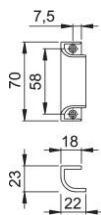

# Karta techniczna produktu

430

Uchwyt HOPPE z aluminium do drzwi balkonowych:

- Mocowanie: widoczne śruby samogwintujące

Numer artykułu	517022
Kod EAN	4012789051056
Kraj pochodzenia	Włochy
Taryfa towarowa	83024150
Śruby	bez śrub
Wymiar	70 mm
Kolor	F2 aluminium kolor niklowany srebrny
Sortyment	Asortyment podsta- wowy
Jednostka pako- wania	50
Karton	50