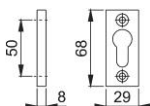

# Karta techniczna produktu

**duranorm**<sup>®</sup>

22S

Komplet rozet HOPPE z aluminium do drzwi profilowych:

- Mocowanie: widoczne śruby, mocowanie samogwintującymi wkrętami przelotowymi

Numer artykułu	512713
Kod EAN	4012789026801
Kraj pochodzenia	Włochy
Taryfa towarowa	83024110
Otwór	wkładka pod klucz
Śruby	bez śrub
Kolor	F1 aluminium koloru srebrne
Sortyment	Asortyment podstawowy
Jednostka pakowania	50
Karton	50