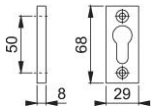

# Fiche technique

**duranorm**

22S

Paire de rosaces de clé HOPPE en aluminium, pour porte à profil :

- Fixation : visible, pour vis universelles

N° d'article	512706
Code EAN	4012789085761
Pays d'origine	Italie
Code NC	83024110
Matière	Aluminium
Épaisseur du carré pour WC	
Percement	clé I (PZ)
Vis	sans vis
Couleur	F1-4 aluminium aspect argent mat
Gamme	Cœur de gamme
Emballage unitaire	50
Carton	50