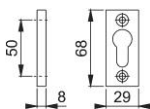

Fiche technique

duranorm®

22S

Paire de rosaces de clé HOPPE en aluminium, pour porte à profil :

- Fixation : visible, pour vis universelles

N° d'article	512706
Code EAN	4012789085761
Pays d'origine	Italie
Code NC	83024110
Épaisseur du carré pour WC	
Percement	clé I (PZ)
Vis	sans vis
Couleur	F1-4 aluminium aspect argent mat
Gamme	Cœur de gamme
Emballage unitaire	50
Carton	50