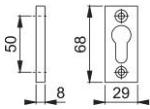

Produktdatenblatt

duranorm[®]

22S

HOPPE-Aluminium-Schlüsselrosetten-Paar für Profiltüren:

- Befestigung: sichtbar, für Mehrzweckschrauben

Artikelnummer	512706
EAN-Code	4012789085761
Herkunftsland	Italien
Warentarifnummer	83024110
Stiftstärke WC	
Lochung	Profilzylinder
Schrauben	ohne Schrauben
Farbe	F1-4 Aluminium silberfarben matt
Sortiment	Kern-Sortiment
Packeinheit	50
Karton	50