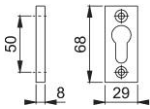

Produktdatenblatt

duranorm®

22S

HOPPE-Aluminium-Schlüsselrosetten-Paar für Profiltüren:

- Befestigung: sichtbar, für Mehrzweckschrauben

Artikelnummer	512706
EAN-Code	4012789085761
Herkunftsland	Italien
Warentarifnummer	83024110
Stiftstärke WC	
Lochung	Profilzylinder
Schrauben	ohne Schrauben
Farbe	F1-4 Aluminium silberfarben matt
Sortiment	Kern-Sortiment
Packeinheit	50
Karton	50