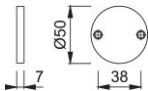

Fiche technique

duraplus

11S

Paire de rosaces de clé HOPPE en aluminium, pour porte intérieure :

- Fixation : visible, pour vis universelles

N° d'article	512379
Code EAN	4012789028430
Pays d'origine	Italie
Code NC	83024110
Matière	Aluminium
Épaisseur de porte	
Épaisseur du carré pour WC	
Percement	aveugle
Vis	sans vis
Couleur	F1 aluminium aspect argent
Gamme	Cœur de gamme
Emballage unitaire	10
Carton	50