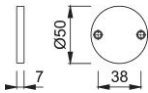

Fiche technique

duraplus[®]

11S

Paire de rosaces de clé HOPPE en aluminium, pour porte intérieure :

- Fixation : visible, pour vis universelles

N° d'article	512379
Code EAN	4012789028430
Pays d'origine	Italie
Code NC	83024110
Epaisseur de porte	
Epaisseur du carré pour WC	
Percement	aveugle
Vis	sans vis
Couleur	F1 aluminium aspect argent
Gamme	Cœur de gamme
Emballage unitaire	10
Carton	50